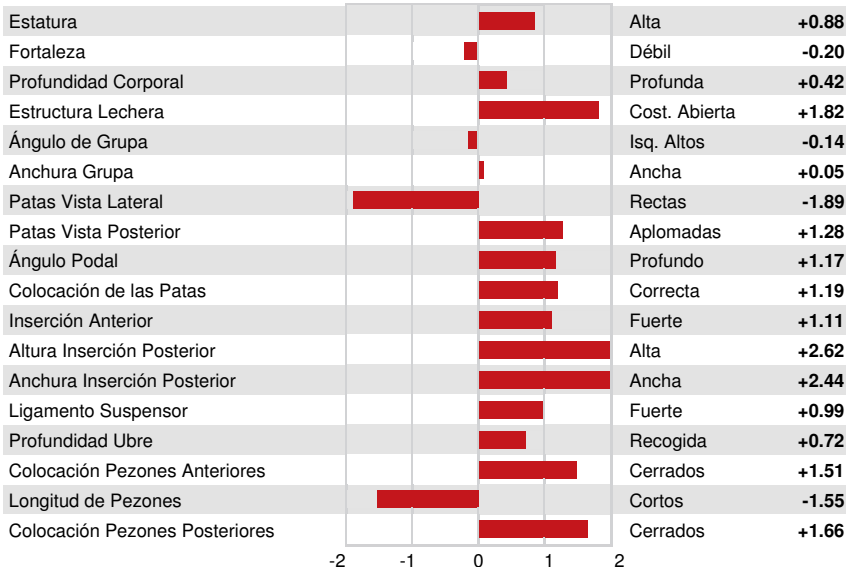

TIPO 89 Rebaños 227 Hijas 95% Rep. HAUSA-G / 04-24

PTAT	1.37	Estruct. y Capacidad	-0.75
Compuesto Ubres	1.51	Estruct. Lechera	0.59
Compuesto Patas	1.03		

BLASER GRAM 5421